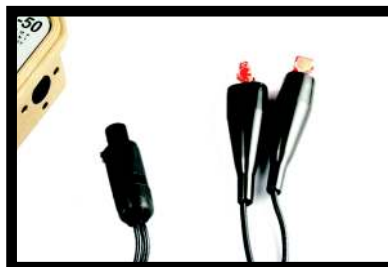

TINKER & RASOR

MODELO CI-50

50 AMPS

Interruptor de Corriente

Características:

- Interrumpe AC o DC
- ON / OFF de 0,1 seg a 99.9 seg
- Cable con conector de bloqueo
- LEDs muestran ABIERTO / CERRADO
- El Programa muestra la configuración del ciclo
- Funciona con pilas (baterías AA)
- Programa fácil de manejar
- Almacenamiento del cable en el estuche
- De color crema con cerradura y se puede disimular en el entorno.

TINKER & RASOR

CORROSION MITIGATION INSTRUMENTATION

DATOS DEL PRODUCTO

MODEL CI-50 CURRENT INTERRUPTER

Características:

- Interrumpe AC o DC al lado del rectificador
- Sin problemas de polaridad
- 0.1s - 99.9s de programación (0,1 seg incrementos)
- Reloj interno de alta precisión
- Los LED muestran que la condición ABIERTO y CERRADO durante la operación
- Funciona con pilas (AA)
- Duración de la batería hasta 100 horas
- Indicador de batería baja

El CI-50 utiliza pilas AA. Es fácil de encontrar y fáciles de reemplazar. Las pilas AA en el CI-50, permite su operación por mas de 80 horas

El interruptor de CI-50 viene con el cable incluido. El conector de bloqueo conduce a un par de abrazaderas. La longitud del cable es de 6' (1,8 m) (P / N: 026-085)